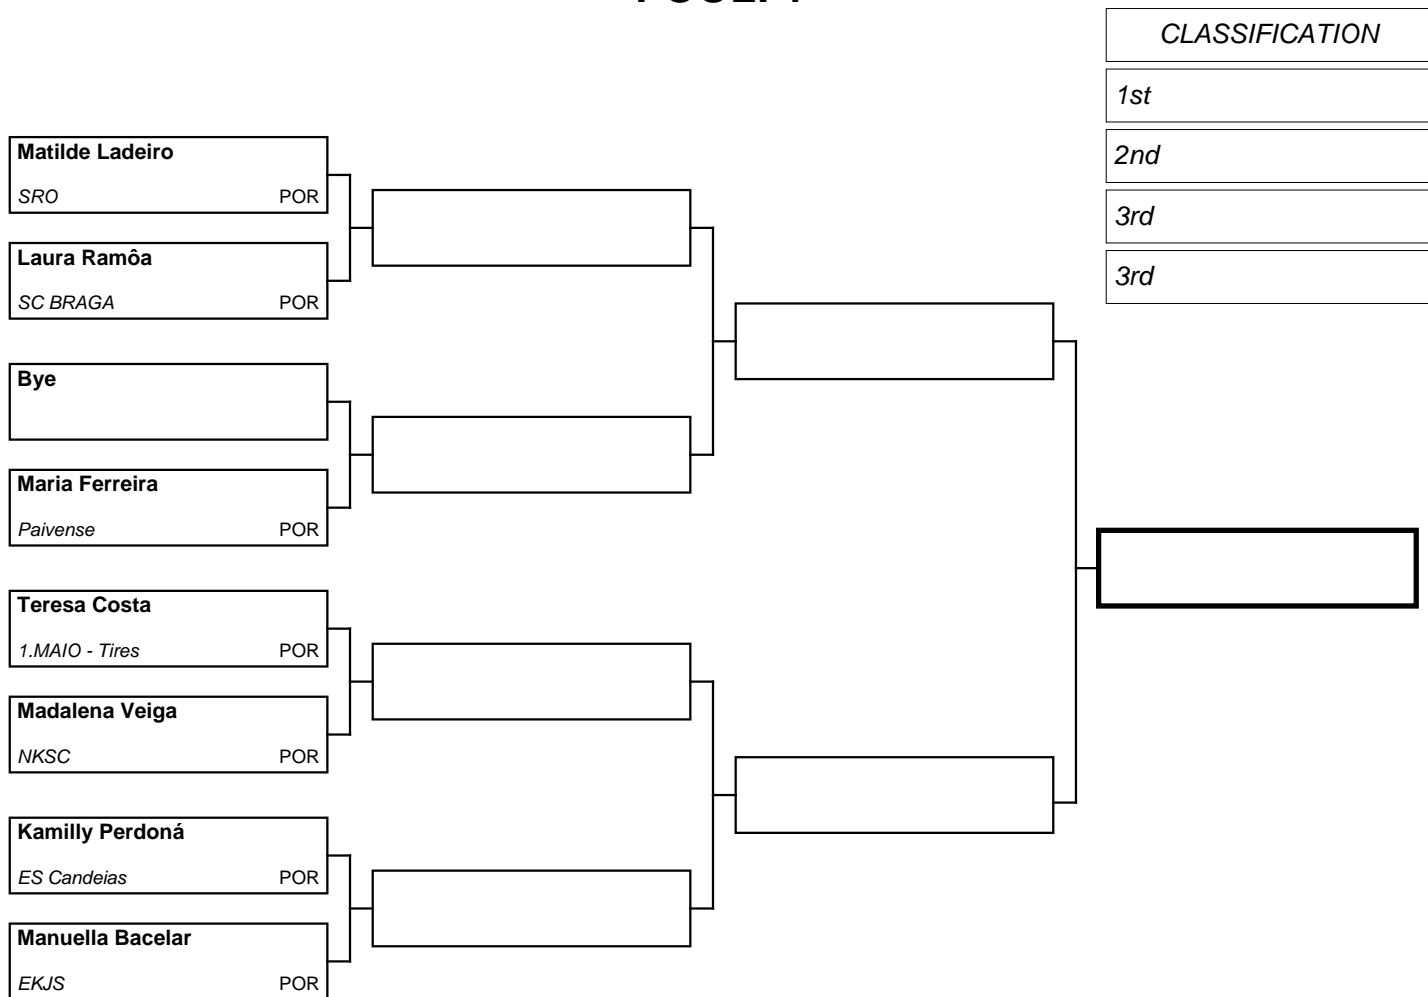

POOL: 1

REPECHAGE