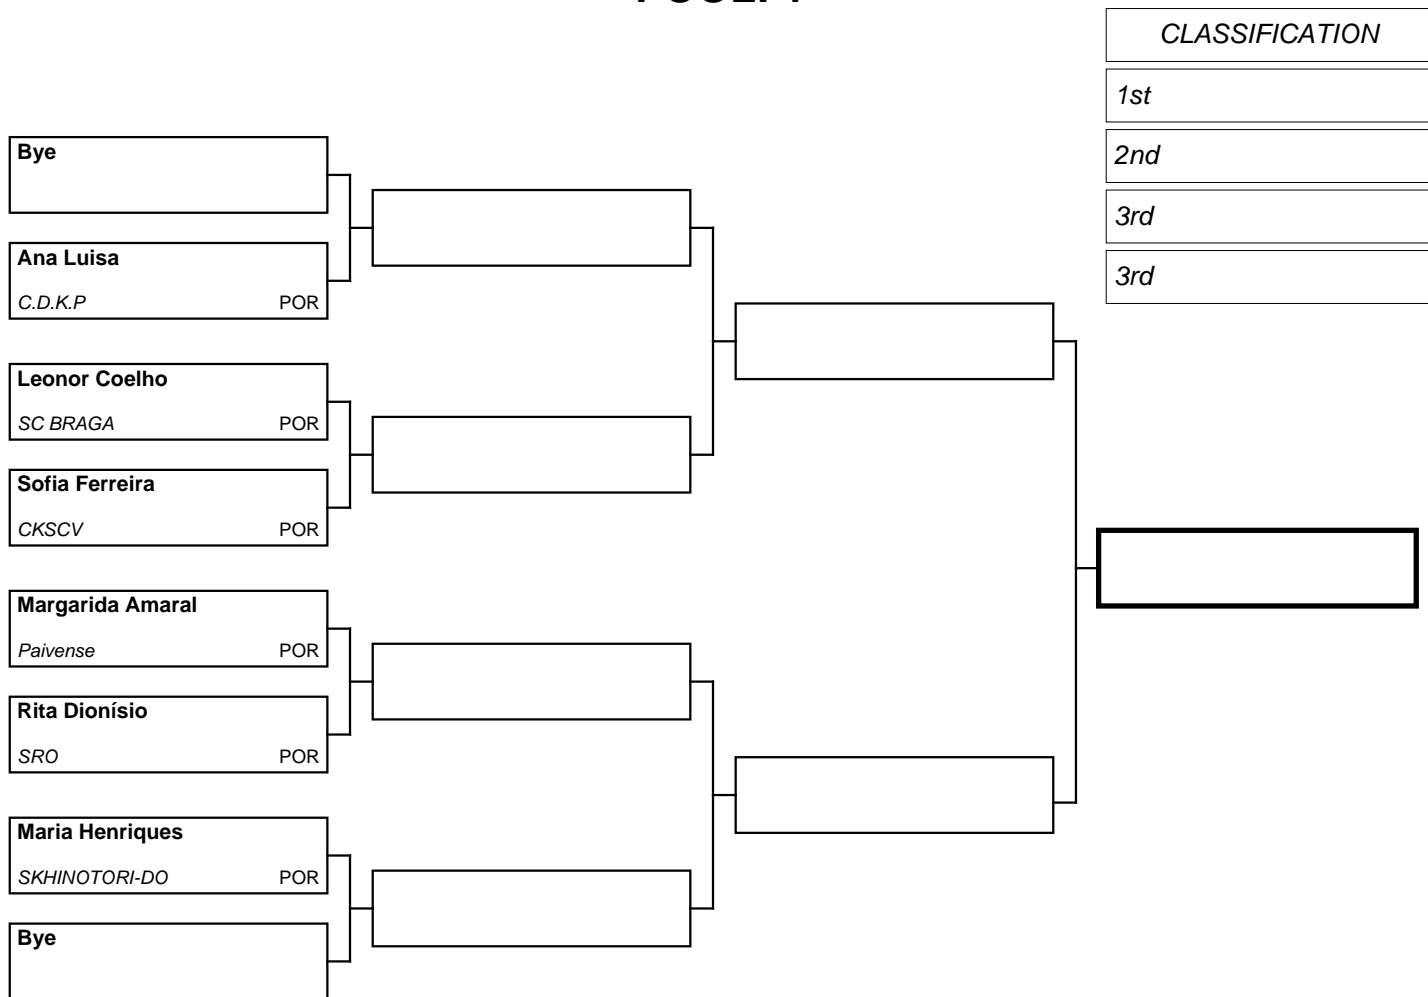

Referees

--	--	--	--	--

POOL: 1

REPECHAGE

Referees

Kimura@ - www.karate-hub.com - events plataform

--	--	--	--	--

POOL: 1