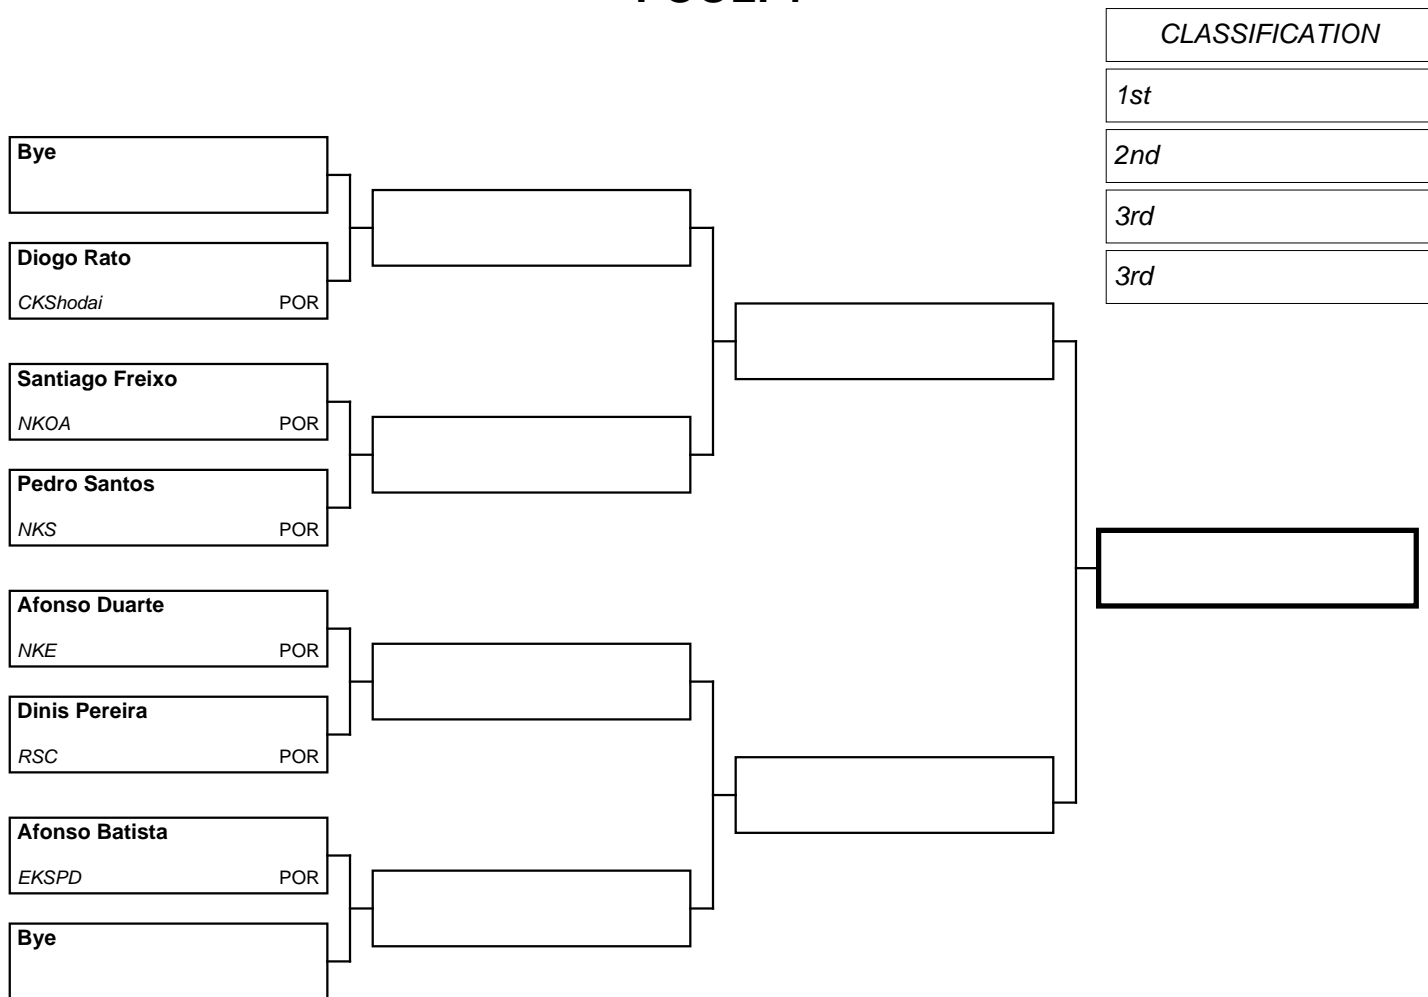

--	--	--	--	--

POOL: 1

Referees

--	--	--	--	--

POOL: 1

REPECHAGE

Referees

--	--	--	--	--