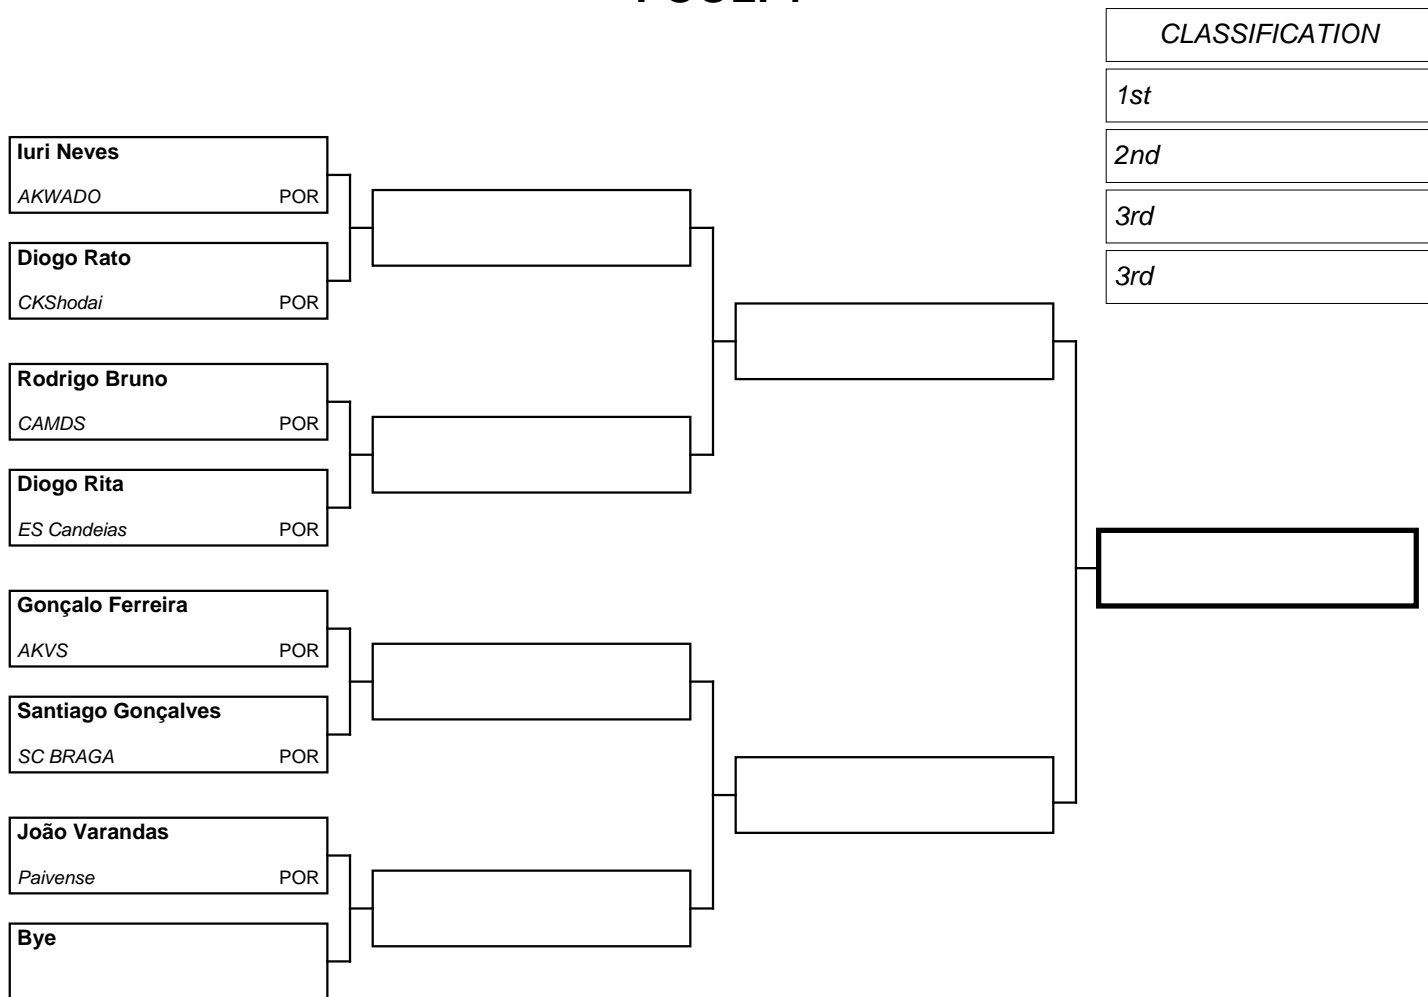

POOL: 2

Referees

--	--	--	--	--

POOL: 1

Referees

Kimura@ - www.karate-hub.com - events plataform

--	--	--	--	--

POOL: 1